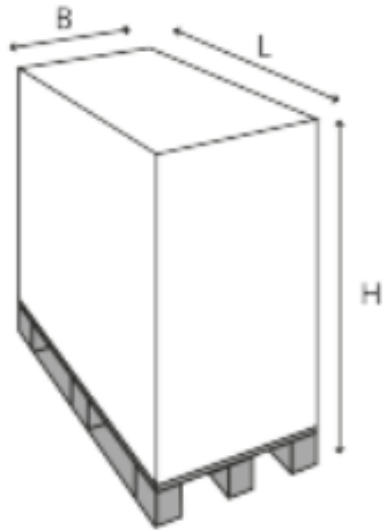

ΖΥΓΟΣΤΑΘΜΙΣΗ ΕΠΙΒΑΤΙΚΩΝ STW-202

Διάσταση Ζάντας 10-24'

ΧΑΡΑΚΤΗΡΙΣΤΙΚΑ - ΖΥΓΟΣΤΑΘΜΙΣΗ WEBER PROFI SERIES STW-202

Διάμετρος ζάντας:	10"-24"
Μέγιστο βάρος τροχού :	65 kg
Επίπεδο Θορύβου	<70 dB
Ισχύς Μοτέρ	0,2 kW
Τροφοδοσία :	230 V / 1 Ph / 50 Hz
Ίδιο Βάρος :	84 kg
Πλάτος Ζάντας :	1,5"-20"
Ταχύτητα περιστροφής:	200 U/min.
Χρόνος εξισορρόπησης	ca. 8 sec.
Ακρίβεια Ζυγοστάθμισης:	± 1 g
Διάμετρος Τροχού:	990 mm
Θερμοκρασία εργασίας :	5-50 °C
Διαμετρικός άξονας εξισορρόπησης :	40 mm
Εγγύηση :	2 Έτη

SHIPPING DIMENSIONS

Item weight	ca. 84,00 kg
Long	ca. 80,00 cm
Width	ca. 110,00 cm
Height	ca. 112,00 cm