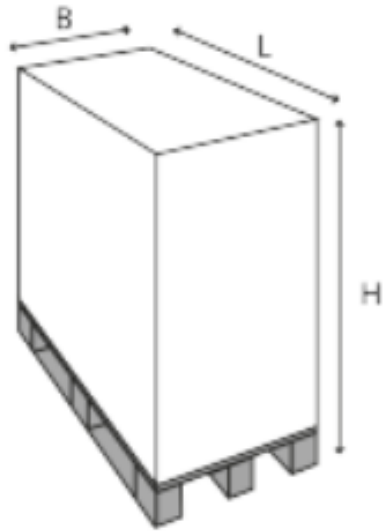

ΖΥΓΟΣΤΑΘΜΙΣΗ ΕΠΙΒΑΤΙΚΩΝ ΡΚW-ECO

Διάσταση Ζάντας 10-24'

ΧΑΡΑΚΤΗΡΙΣΤΙΚΑ - ΖΥΓΟΣΤΑΘΜΙΣΗ WEBER KLASSIK SERIES "ECO"

Διάμετρος ζάντας :	10"-24"
Μέγιστο βάρος τροχού :	65 kg
Επίπεδο Θορύβου	<70 dB
Ισχύς Μοτέρ	0,18 kW
Τροφοδοσία :	230 V / 1 Ph / 50 Hz
Ιδίο Βάρος :	here. 90 kg
Πλάτος Ζάντας :	1,5"-20"
Ταχύτητα περιστροφής:	150 U/min.
Χρόνος εξισορρόπησης	ca. 8 sec.
Ακρίβεια Ζυγοστάθμισης:	± 1 g
Διάμετρος Τροχού:	960 mm
Θερμοκρασία εργασίας :	10-40 °C
Διαμετρικός άξονας εξισορρόπησης :	36 mm
Εγγύηση :	2 Έτη

SHIPPING DIMENSIONS

Item weight	ca. 90,00 kg
Long	ca. 58,00 cm
Width	ca. 85,00 cm
Height	ca. 118,00 cm